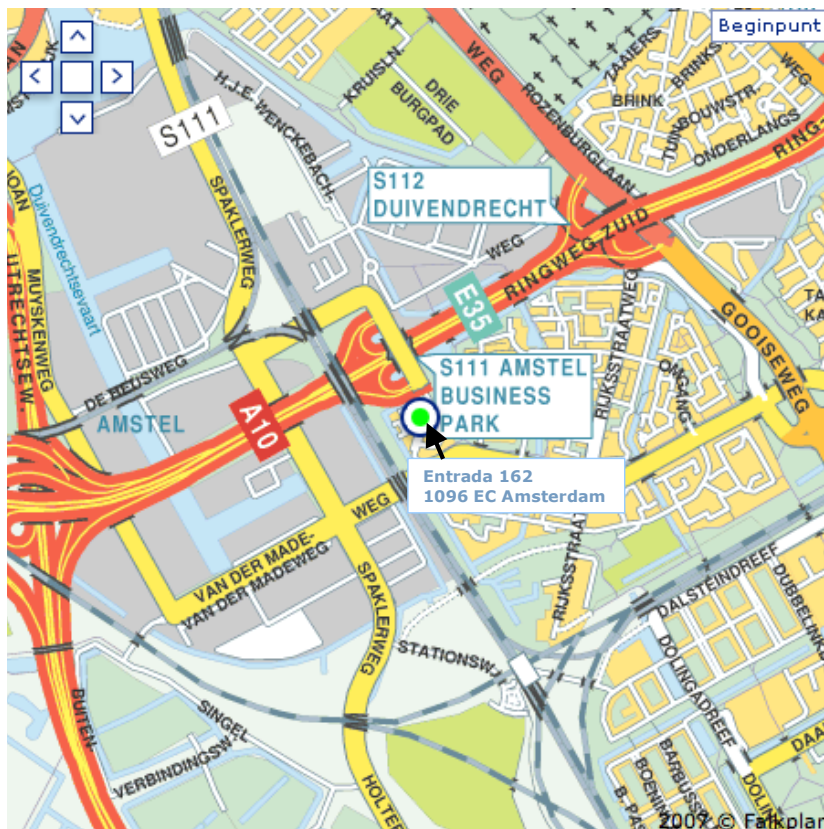

## Bereikbaarheid met auto

### Vanuit richting Den Haag

Kantoor van CORDES ligt aan de ring A10 (oost). Neem op de A10 de afslag S111. Aan het einde van de afslag rechtsaf, u rijdt nu het Entrada complex op. Op het terrein de eerste rechts, in het gebouw (100) aan de rechterkant zitten wij op de 6<sup>e</sup> etage. Onze parkeerplaatsen bevinden zich, wanneer u langs de ingang en onder het gebouw door bent gereden, aan uw linkerhand.

### Vanuit richting Amersfoort / Zeeburgertunnel

Kantoor van CORDES ligt aan de ring A10 (oost). Neem op de A10 de afslag S111 (Business Park Amstel). Bij het stoplicht rechts (over de A10 heen). Sorteert links voor, rechtdoor het terrein van Entrada op. Op het terrein de eerste rechts, in het gebouw (100) aan de rechterkant zitten wij op de 6<sup>e</sup> etage. Onze parkeerplaatsen bevinden zich, wanneer u langs de ingang en onder het gebouw door bent gereden, aan uw linkerhand.

**N.B.** Indien u gebruik maakt van een navigatiesysteem, kan het zijn dat deze Entrada niet herkent. U kunt dan het beste "Duivendrecht" invoeren ipv "Amsterdam", over het algemeen lukt het dan wel.